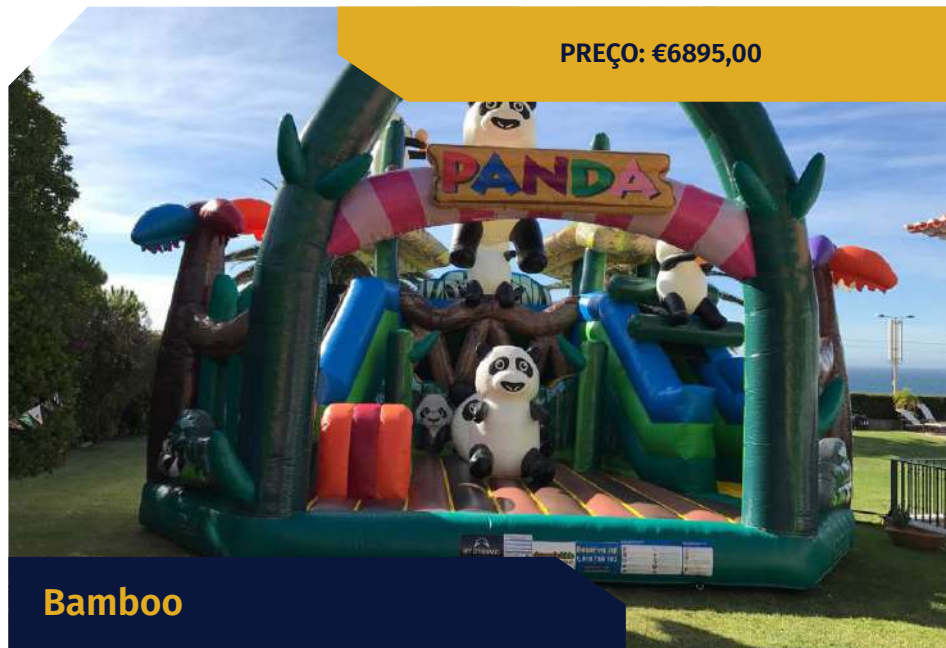

16 utilizadores

**Bamboo**

**PREÇO: €8795,00**

**ESTADO:**

Usado

**PRAZO DE ENTREGA:**

Imediato

**DIMENSÕES:**