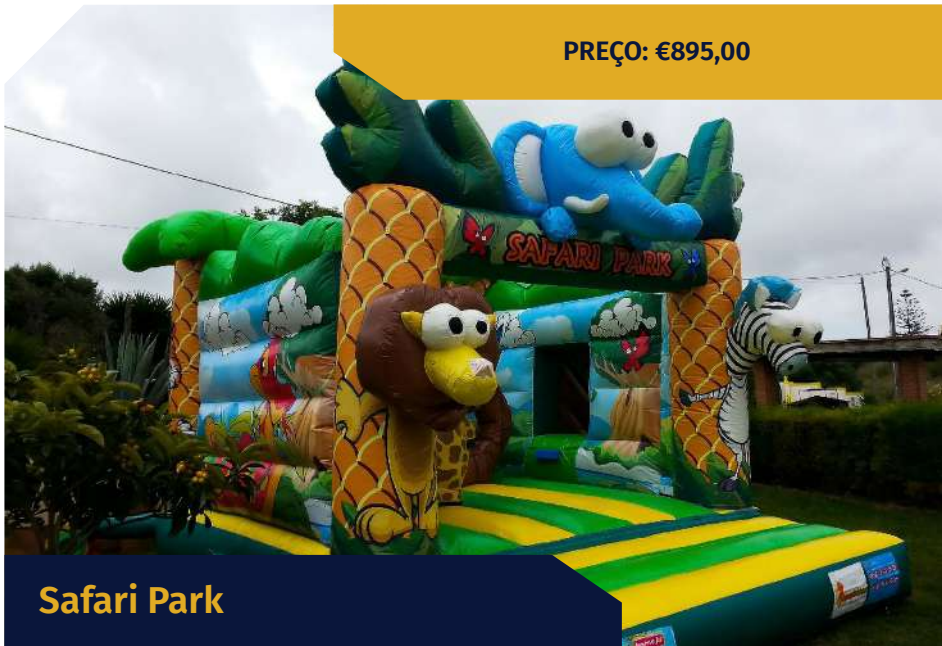

**DIMENSÕES:**

5 m(C) x 5 m(L) x 4 m(A)

**LOTAÇÃO:**

8 utilizadores

**Piratas**

USADOS

MUITO USADO

**PREÇO: €895,00**

**ESTADO:**  
Muito Usado

**PRAZO DE ENTREGA:**  
Imediato

**DIMENSÕES:**  
5 m(C) x 5 m(L) x 4,5 m(A)

**LOTAÇÃO:**  
6 utilizadores

**Safari Park**

**PREÇO: €1295,00**

**ESTADO:**  
Muito Usado

**PRAZO DE ENTREGA:**  
Imediato