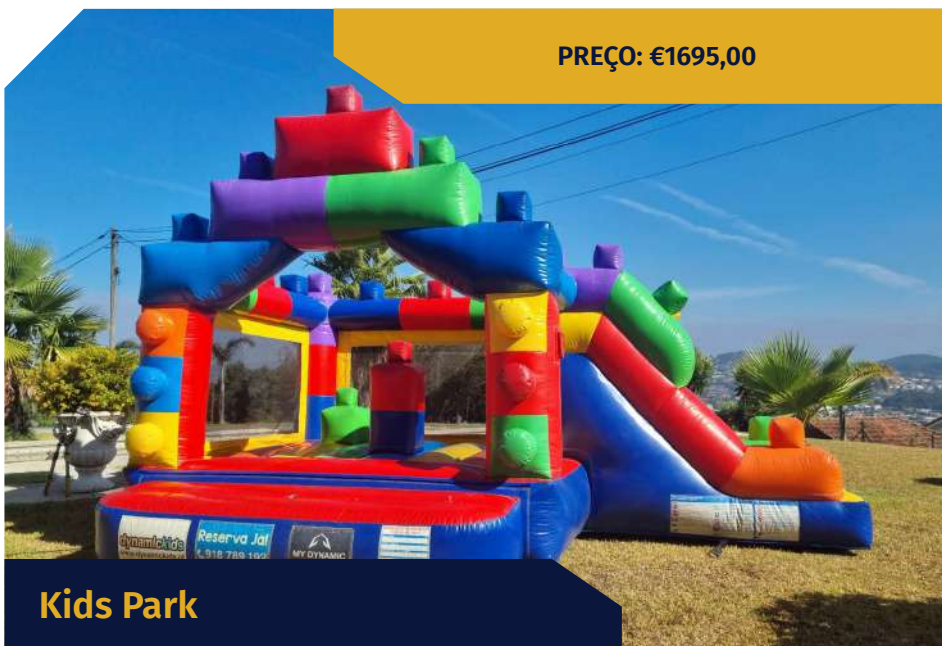

**PRAZO DE ENTREGA:**

Imediato

**DIMENSÕES:**

3,5 m(C) x 4 m(L) x 3 m(A)

**LOTAÇÃO:**

5 utilizadores

**Kids Park**

PREÇO: €1695,00