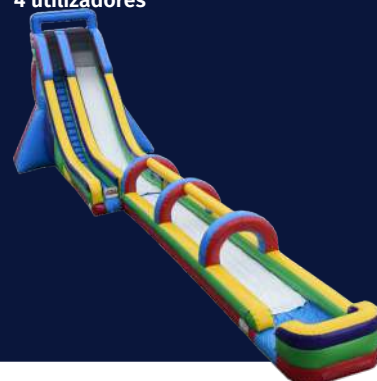

PREÇO: €8795,00

ESTADO:

Usado

PRAZO DE ENTREGA:

Imediato

DIMENSÕES:

26 m(C) x 7 m(L) x 8 m(A)

LOTAÇÃO:

4 utilizadores

Banzai